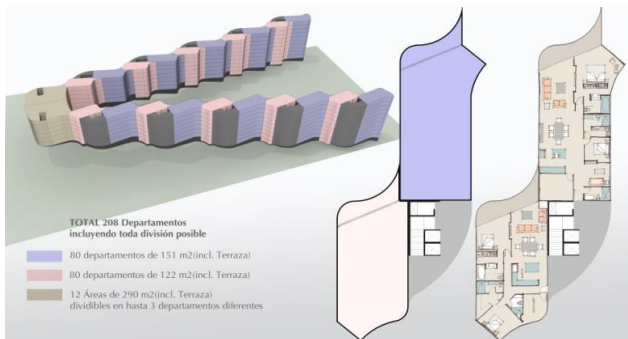

Elite Nuevo Vallarta

Ubicación: Nuevo Vallarta, Nayarit

Propietario: Némesis Capital

Área de construcción: 25,000 m²
Residencial 24,200 m²
Corporativo 800 m²

Alcance: Diseño

Etapas: Proyecto

USO MIXTO, RESIDENCIAL Y COMERCIAL / CONCEPTO MOVIMIENTO

Con un esquema Innovador al tipo de esquema en V de estos desarrollos, este proyecto buscó un diseño Icónico logrando que el 100% de los departamentos tuvieran vista franca al mar.

Con una capacidad total de 208 Departamentos de 122, 151 y 290 m², área de amenidades y restaurant.